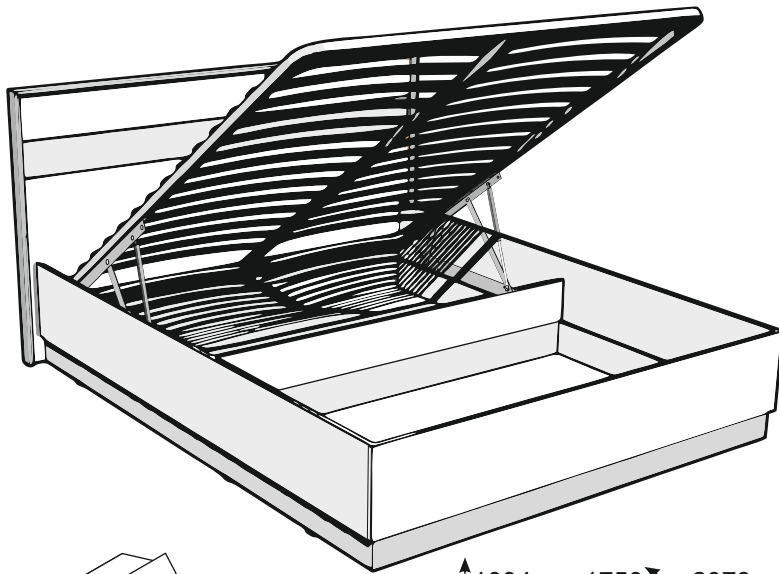

Ashley Bed 160 lift
Спальня «Эшли»
КРОВАТЬ 160
с подъемным механизмом

↑ 1004 ↔ 1750 ↘ 2078

i

M8x30		4x		16x		8x		7x50	8x		7x70	4x		17x		3,5x30	26x		8x		3,5x16	21x		1x		2x
		4x		4x		1x		1x		3x		8x		6x		13x	8x		8x		2x		2x		2x	

L=1575

i

1/2

#	Quantity	↔	↗
1	1	1000	
2	1	1750	
3	1	150	1700
4	1	200	1714
5	1	685	1700
6	1	1000	
7	4	1600	503
	2	1575	

2/2

#	Quantity	↔	↗
8	1	1610	130
9	1	1610	80
10	1	1644	275
11	1	1577	126
12	1	1610	164
13	1	2009	130
14	1	2026	275
15	1	1577	130
16	1	2026	275
17	1	2009	130