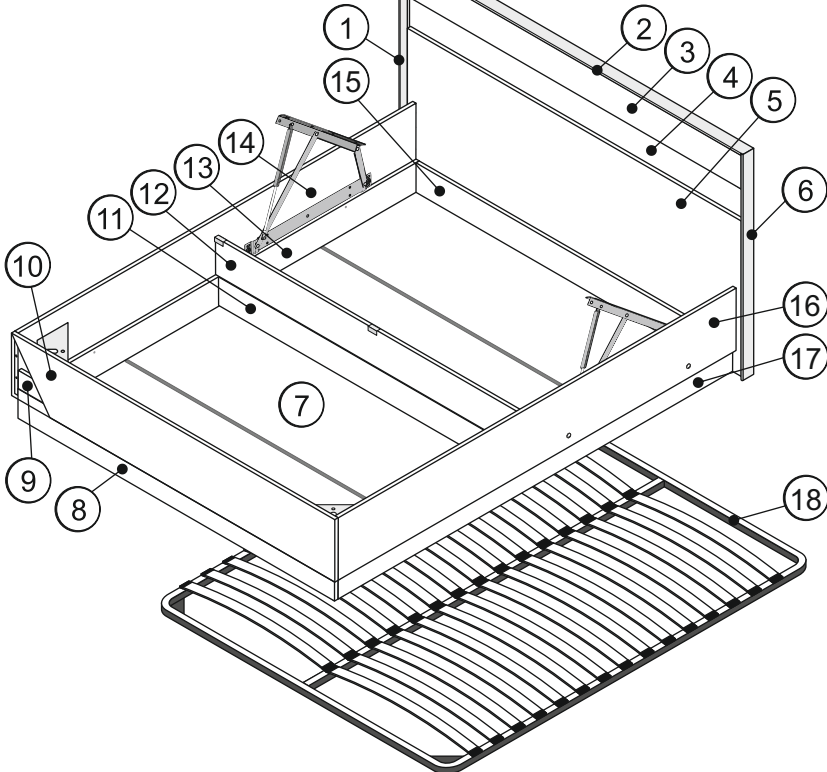

1/2

#	Quantity	↔	↗
1	1	1000	
2	1	1750	
3	1	150	1700
4	1	200	1714
5	1	685	1700
6	1	1000	
7	4	1600	503
	2	1575	

2/2

#	Quantity	↔	↗
8	1	1610	130
9	1	1610	80
10	1	1644	275
11	1	1577	126
12	1	1610	164
13	1	2009	130
14	1	2026	275
15	1	1577	130
16	1	2026	275
17	1	2009	130

1/1

#	Quantity	↔	↗
18	1	2000	1600